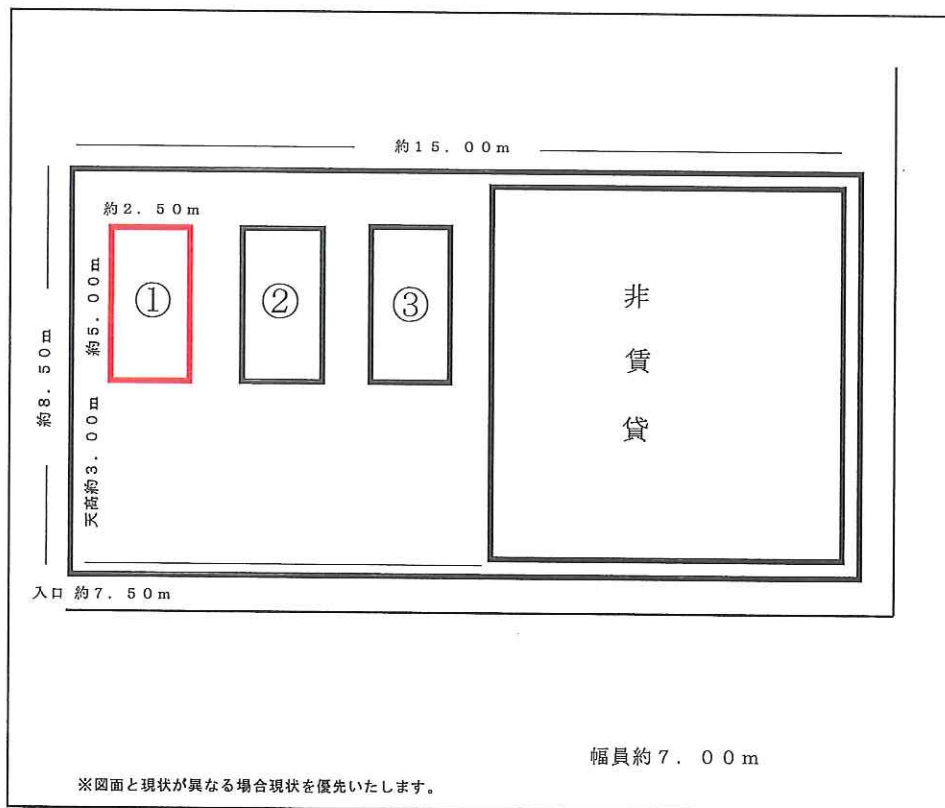

駐 車 場

東武鉄道伊勢崎線「とうきょうスカイツリー駅」約 800 m
都営地下鉄浅草線「本所吾妻橋駅」約 250 m

使用料 34,100円(税抜31,000円)

所在地 東京都墨田区東駒形 3-10-11 (住居表示) 契約期間 1年(更新可)

用途地域 近隣商業地域

引渡日 即使用可

駐車台数 1台 ①

アーバンシステム管理株式会社