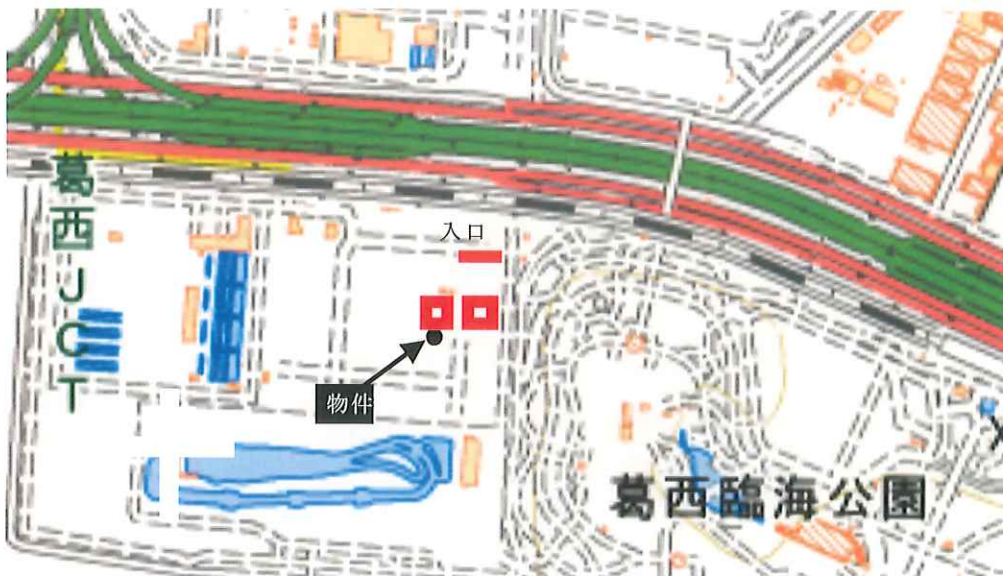

# 貸 駐 車 場

首都高速湾岸線「葛西」ICから約1300m  
京葉線「葛西臨海公園駅」から約800m

所在地 東京都江戸川区臨海町6-1-1 (住居表示)  
用途地域 工業地域  
台数 4台 (幅3.3m×長さ9.3m)  
面積 約30.69㎡ (約9.28坪) / 4台

月額使用料：45,320円 (税抜使用料41,200円)  
敷金：45,320円 (税込使用料の1ヶ月分)  
礼金：45,320円 (税込使用料の1ヶ月分)  
引渡日：即日